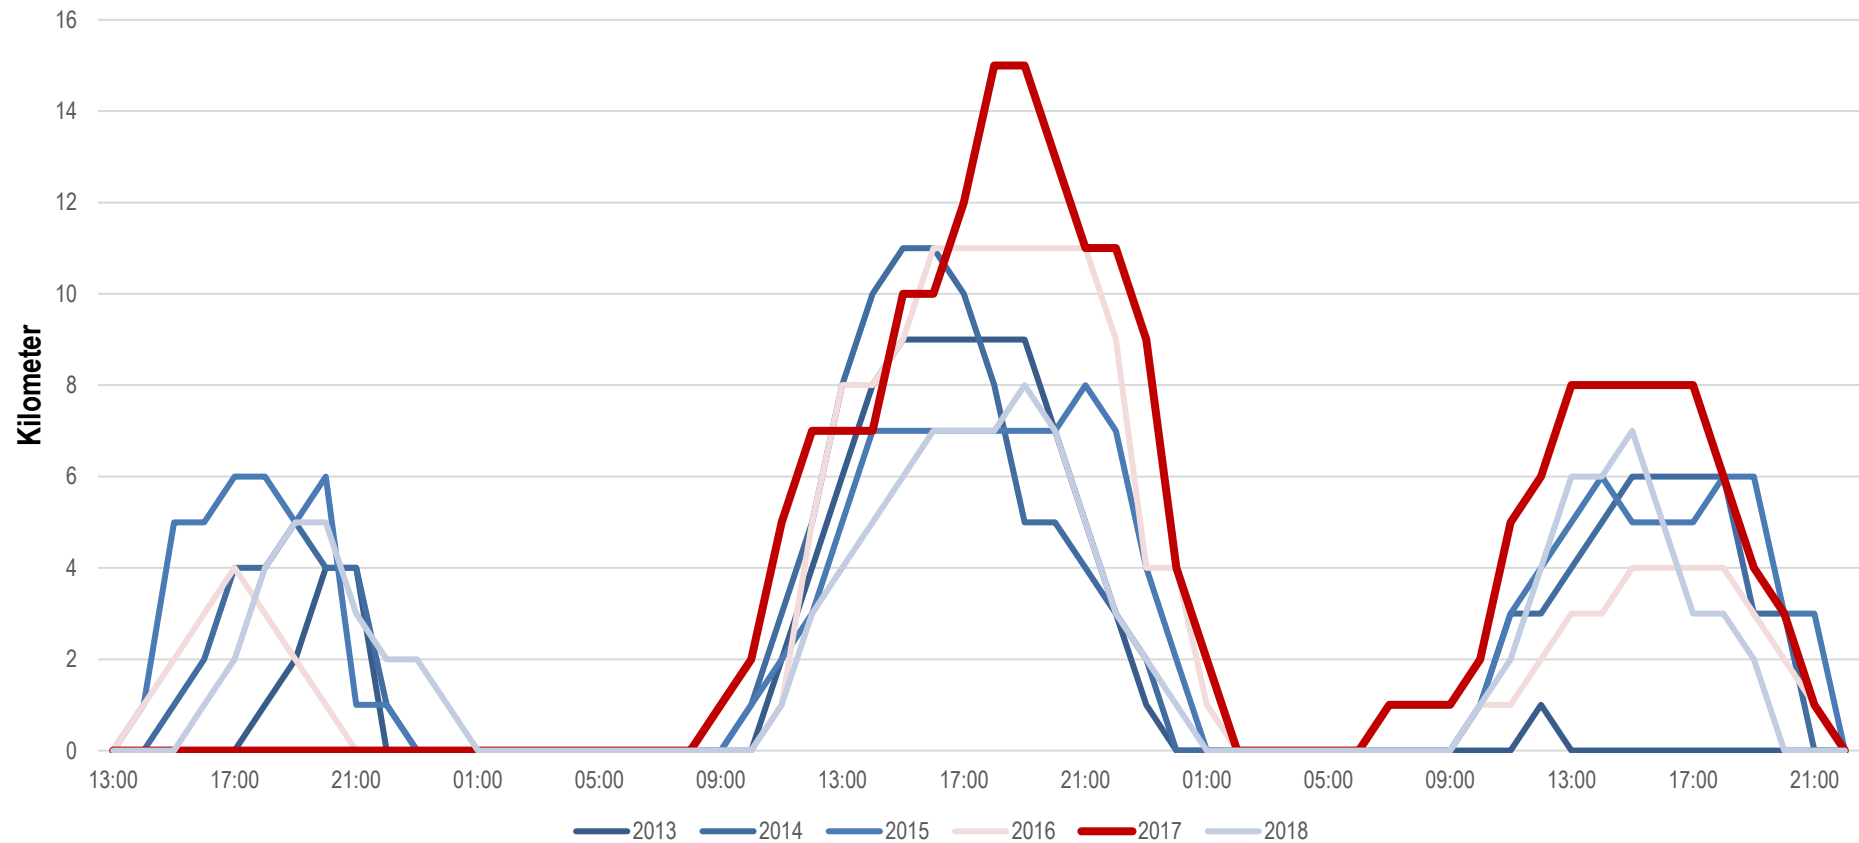

STAUENTWICKLUNG AM GOTTHARD-SÜDPORTAL ÜBER OSTERN

Evolution de la surcharge de trafic au portail sud du tunnel du Gothard pendant la période de Pâques

Evoluzione delle code davanti al portale sud della galleria del San Gottardo durante il periodo di Pasqua

Ostersonntag
dimanche de Pâques
domenica di Pasqua

Ostermontag
lundi de Pâques
lunedì di Pasqua

Dienstag
mardi
martedì

1 Kilometer Stau entspricht mindestens 15 - 20 Minuten Wartezeit

1 km de bouchon correspond au moins à 15 - 20 minutes d'attente

1 km di coda corrisponde ad almeno 15 - 20 minuti d'attesa